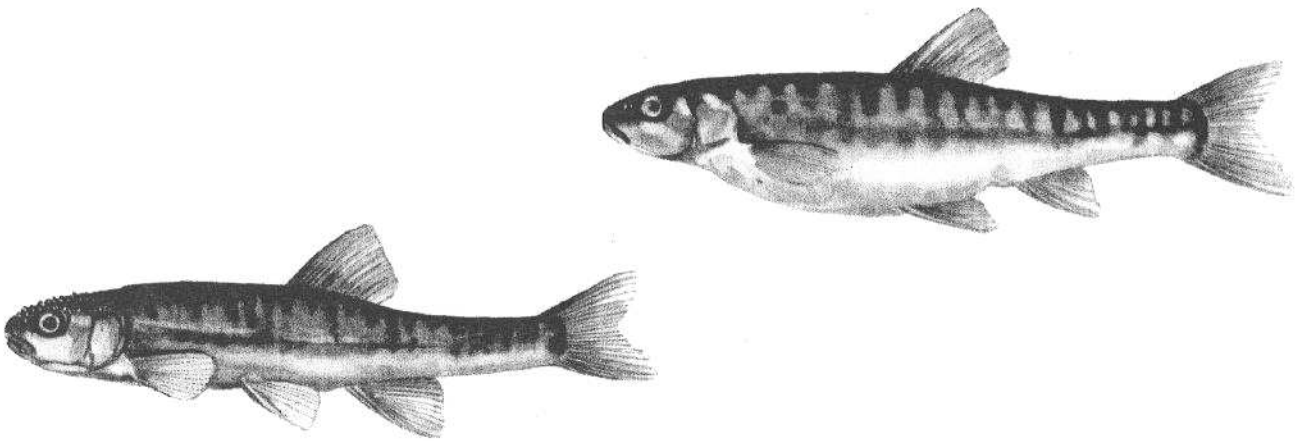

20 Plotice obecná — *Rutilus rutilus*

55

5 Pstruh obecný potoční (samec) — *Salmo trutta morpha fario*

25

3 Jeseter velký — *Acipenser sturio*

21

25 Střevle potoční (samec a samice) — *Phoxinus phoxinus*

65